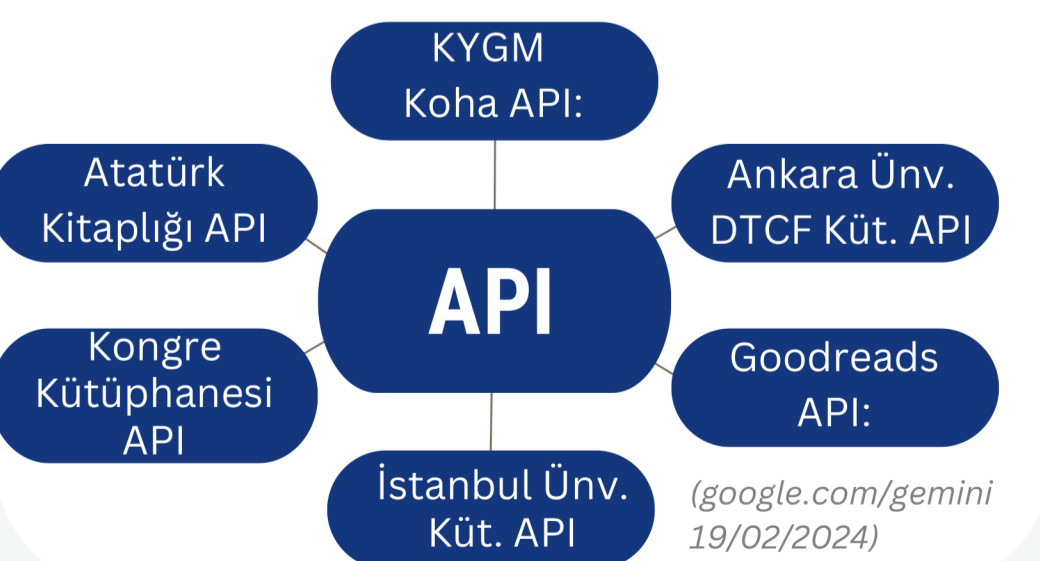

API Desteği Veren Bazı Popüler Kütüphaneler

Anahtar Kelimeler

API, Dijital Kütüphane, Veri Kalitesi, Entegrasyon, Anahtar, Güçlü, faktör, bilgi kaynakları, uygulamalar, maliyet, veri analizi, yapay zeka, sanal kütüphane, big data, akıllı kütüphaneler, kitap, bilgi