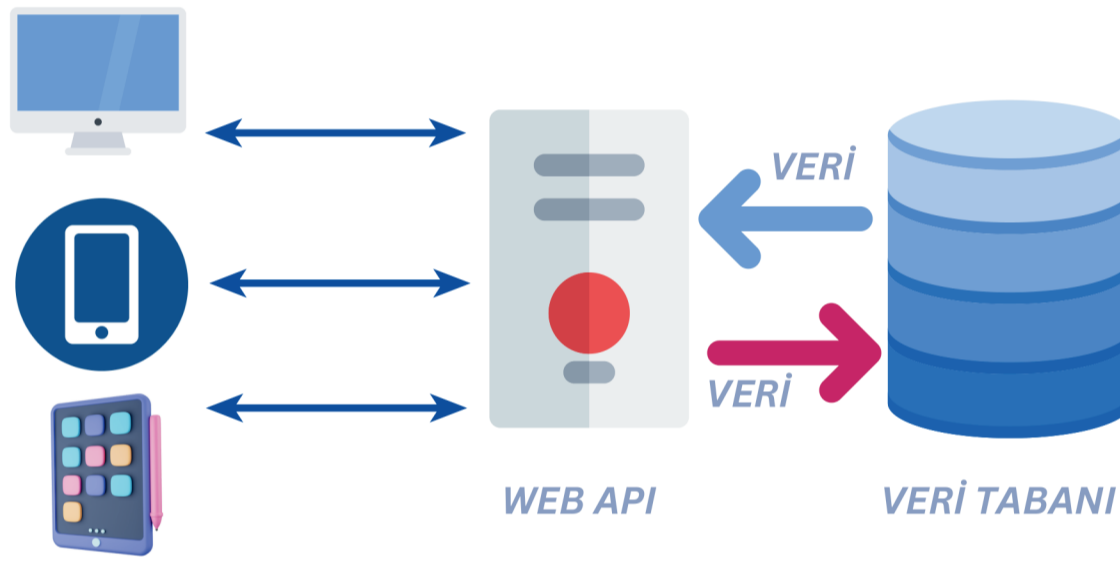

Web Tabanlı API Mimarisi